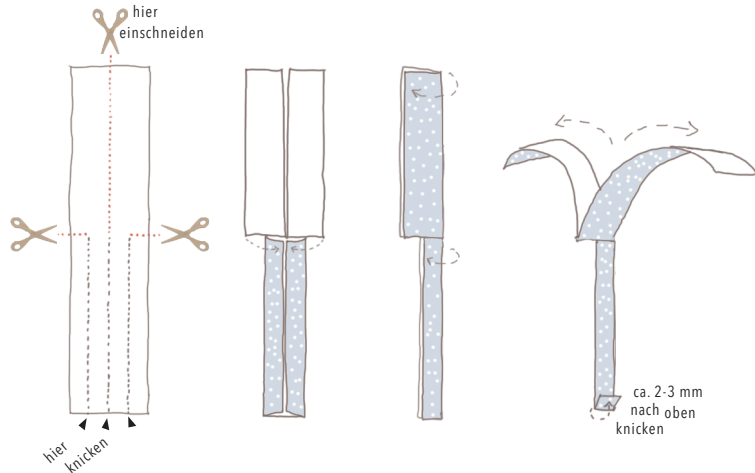

30. SA

15.00 | ab 6 J

**Ixypilonzett**

Clownsstück, das von der Liebe erzählt.  
Stadttheater – Spiegelhalle | Hafenstrasse 12

PROPELLÄRN

Und nun ans Werk! ▶▶▶ Ausschneiden, einschneiden, knicken und fliegen lassen!